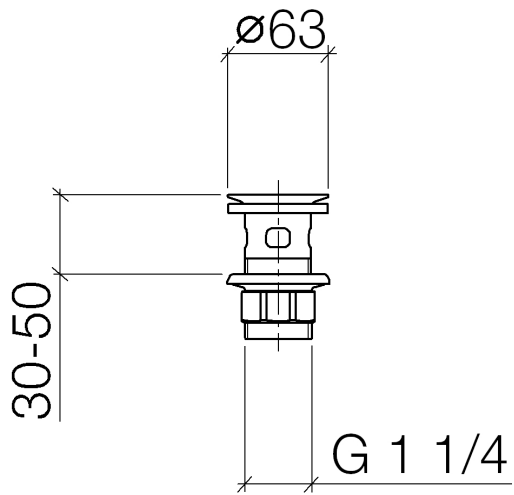

10 105 970

Compatibile con: IMO, LULU, MADISON,
MEM, TARA, CL.1, LISSÉ, VAIA, META,
CYO

	Platinato spazzolato	10 105 970-06
	Cromato	10 105 970-00
	Platinato	10 105 970-08
	Ottone (Oro 23k)	10 105 970-09
	Dark Chrome	10 105 970-19
	Light Gold	10 105 970-26
	Light Gold spazzolato	10 105 970-27
	Ottone spazzolato (Oro 23k)	10 105 970-28
	Nero opaco	10 105 970-33
	Bronzo spazzolato	10 105 970-42
	Champagne spazzolato (Oro 22k)	10 105 970-46
	Champagne (Oro 22k)	10 105 970-47
	Cromo spazzolato	10 105 970-93
	Dark Platinum spazzolato	10 105 970-99

Griglia di scarico 1 1/4" - Platinato spazzolato

IMO

10 105 970

Solamente per lavabo con troppopieno.

10 105 970

10 105 970

Parts for other
finishes can be found
here: Cromato

Elenco delle parti di ricambio

N.	Codice articolo	Denominazione	Quantità necessaria	Tempo di produzione
1	09 11 01 027-06	tazza	1	10
2	09 14 05 039 90	guarnizione	1	2
3	09 14 03 025 90	guarnizione	1	2
4	09 23 10 020-06	dado	1	10